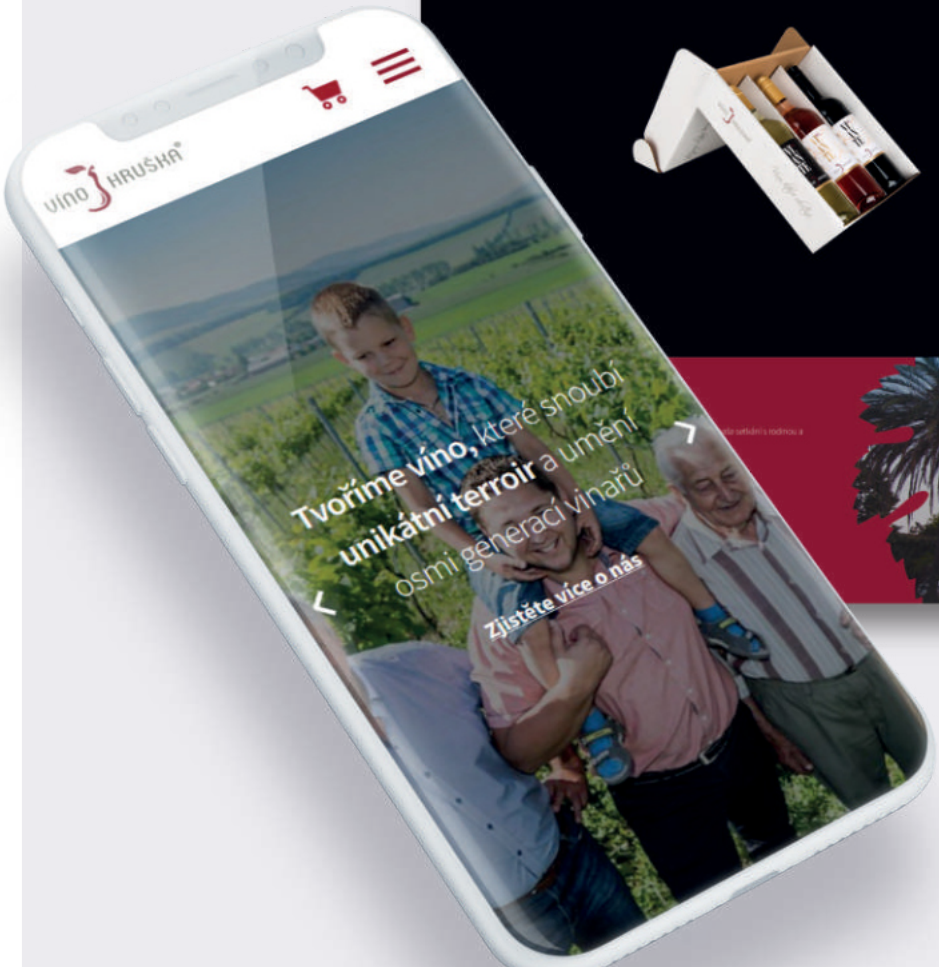

vino hrushka | Nabídka | Zdraví vína | Proč my? | Ubytování | O nás | Blog | Produkty | Kontakty | [Nabídka e-shop](#)

Tvoříme víno, které snoubí unikátní terroir a umění osmi generací vinařů

Zdraví vína

O nás | Dárkové balení | Písňoviny | Zdravé balíčky | Chrástná dílna

 Nerostných viníků 79088 m² Více o viníku	 Kulturních 16 Příběhů	 Vlastních značek 13551+ Světla ve sklepních	 Značkových produktů 26 Náš zrobený

Family Collection
Pověstné rodinné stříbro

Family collection pro nás představuje unikátní vína, ano, pověstné rodinné stříbro, která jsou součástí naší pěstiny, pokory i lásky k rodinnému vinařství.

CUVÉE RÉSERVE

CUVÉE TRADITION

CUVÉE PRESTIGE

Obdarujte ty, na kterých záleží

Udělejte radost svým blízkým, přátelům či obchodním partnerům. Systém je ze široké nabídky dárkových balíčků nebo si sestavte dárky dle své fantazie. Proměňte chvilu sešlápnutí stránky v originální okamžik.

Pro rodinu a přátele

Pro firemní klienty

Víno Hruška.